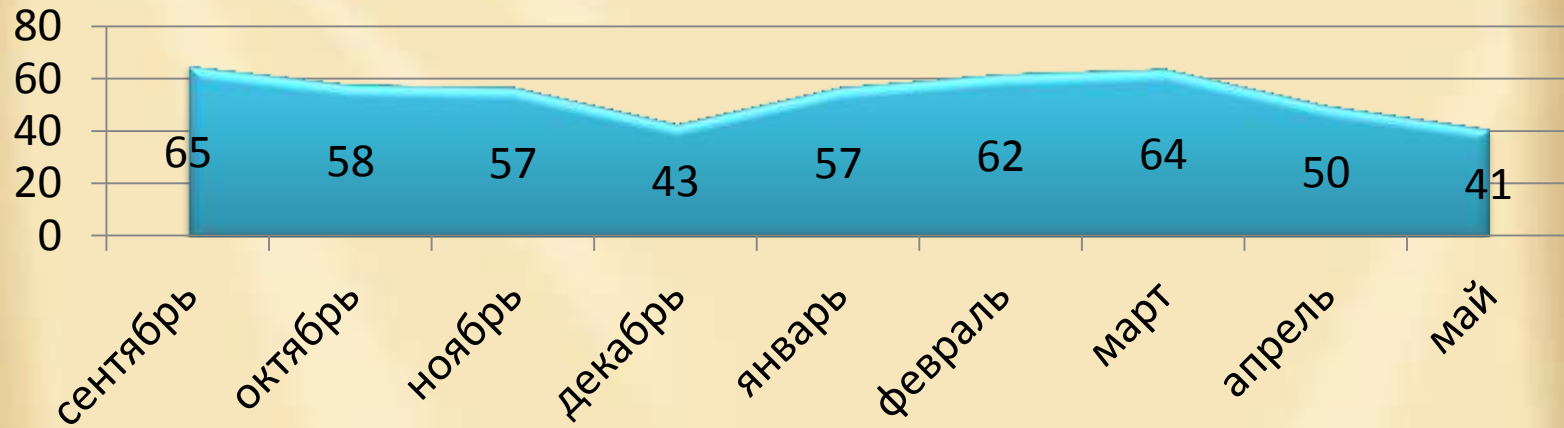

*Воспитатели:
Белихова Надежда Александровна
Пугач Елена Сергеевна*

*Санкт-Петербург
2015-2016 уч.г.*

НАШИ ВОСПИТАННИКИ

*Списочный состав — 22 ребёнка.
Из них мальчиков — 12; девочек — 10.*

■ мальчики ■ девочки

Состав семьи, %

■ 1 ребёнок
■ 2 ребёнка
■ 3 и более

СОСТОЯНИЕ ЗДОРОВЬЯ ВОСПИТАННИКОВ

Посещаемость, %

Группы здоровья, %

ОСВОЕНИЕ ВОСПИТАНИКАМИ ОБРАЗОВАТЕЛЬНОЙ ПРОГРАММЫ ДОШКОЛЬНОГО ОБРАЗОВАНИЯ (%)

ОСВОЕНИЕ ВОСПИТАННИКАМИ ОБРАЗОВАТЕЛЬНОЙ ПРОГРАММЫ ДОШКОЛЬНОГО ОБРАЗОВАНИЯ (%)