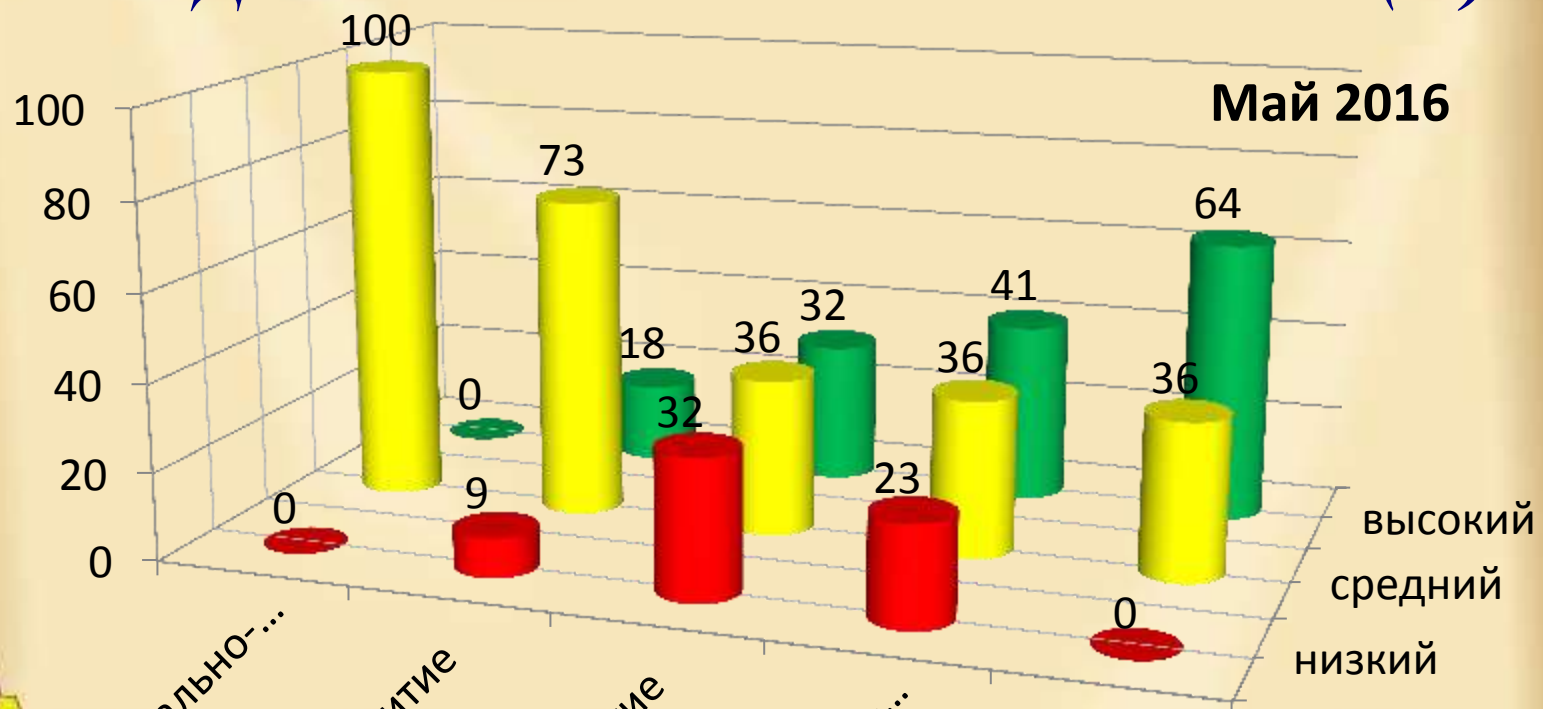

*Воспитатели:
Белихова Надежда Александровна
Пугач Елена Сергеевна*

*Санкт-Петербург
2015-2016 уч.г.*

НАШИ ВОСПИТАННИКИ

*Списочный состав — 22 ребёнка.
Из них мальчиков — 12; девочек — 10.*

■ мальчики ■ девочки

Состав семьи, %

■ 1 ребёнок
■ 2 ребёнка
■ 3 и более

СОСТОЯНИЕ ЗДОРОВЬЯ ВОСПИТАННИКОВ

Посещаемость, %

Группы здоровья, %

ОСВОЕНИЕ ВОСПИТАНИКАМИ ОБРАЗОВАТЕЛЬНОЙ ПРОГРАММЫ ДОШКОЛЬНОГО ОБРАЗОВАНИЯ (%)

ОСВОЕНИЕ ВОСПИТАННИКАМИ ОБРАЗОВАТЕЛЬНОЙ ПРОГРАММЫ ДОШКОЛЬНОГО ОБРАЗОВАНИЯ (%)