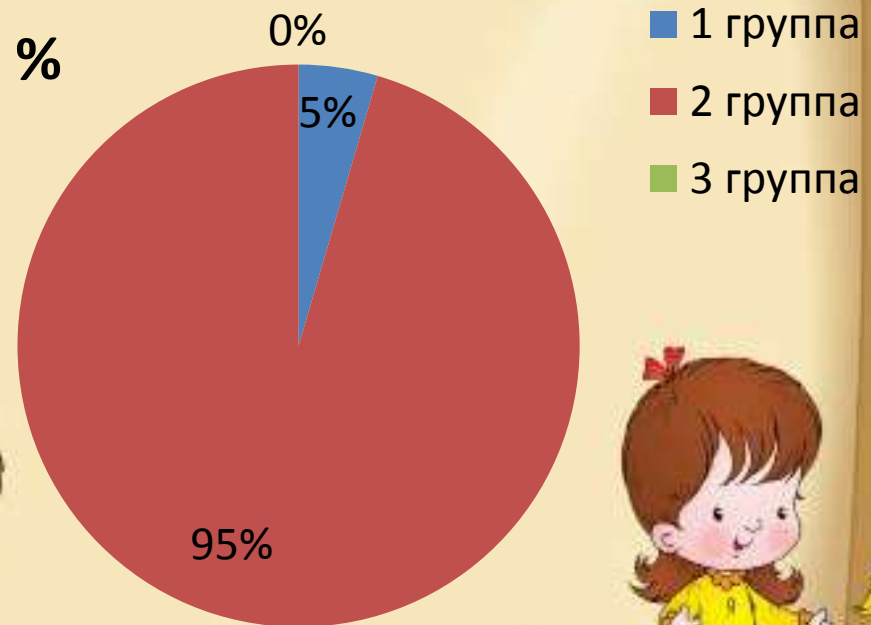

*Воспитатели:
Белихова Надежда Александровна
Пугач Елена Сергеевна*

*Санкт-Петербург
2015-2016 уч.г.*

НАШИ ВОСПИТАННИКИ

*Списочный состав — 22 ребёнка.
Из них мальчиков — 12; девочек — 10.*

■ мальчики ■ девочки

Состав семьи, %

■ 1 ребёнок
■ 2 ребёнка
■ 3 и более

СОСТОЯНИЕ ЗДОРОВЬЯ ВОСПИТАННИКОВ

Посещаемость, %

Группы здоровья, %

ОСВОЕНИЕ ВОСПИТАНИКАМИ ОБРАЗОВАТЕЛЬНОЙ ПРОГРАММЫ ДОШКОЛЬНОГО ОБРАЗОВАНИЯ (%)

ОСВОЕНИЕ ВОСПИТАННИКАМИ ОБРАЗОВАТЕЛЬНОЙ ПРОГРАММЫ ДОШКОЛЬНОГО ОБРАЗОВАНИЯ (%)