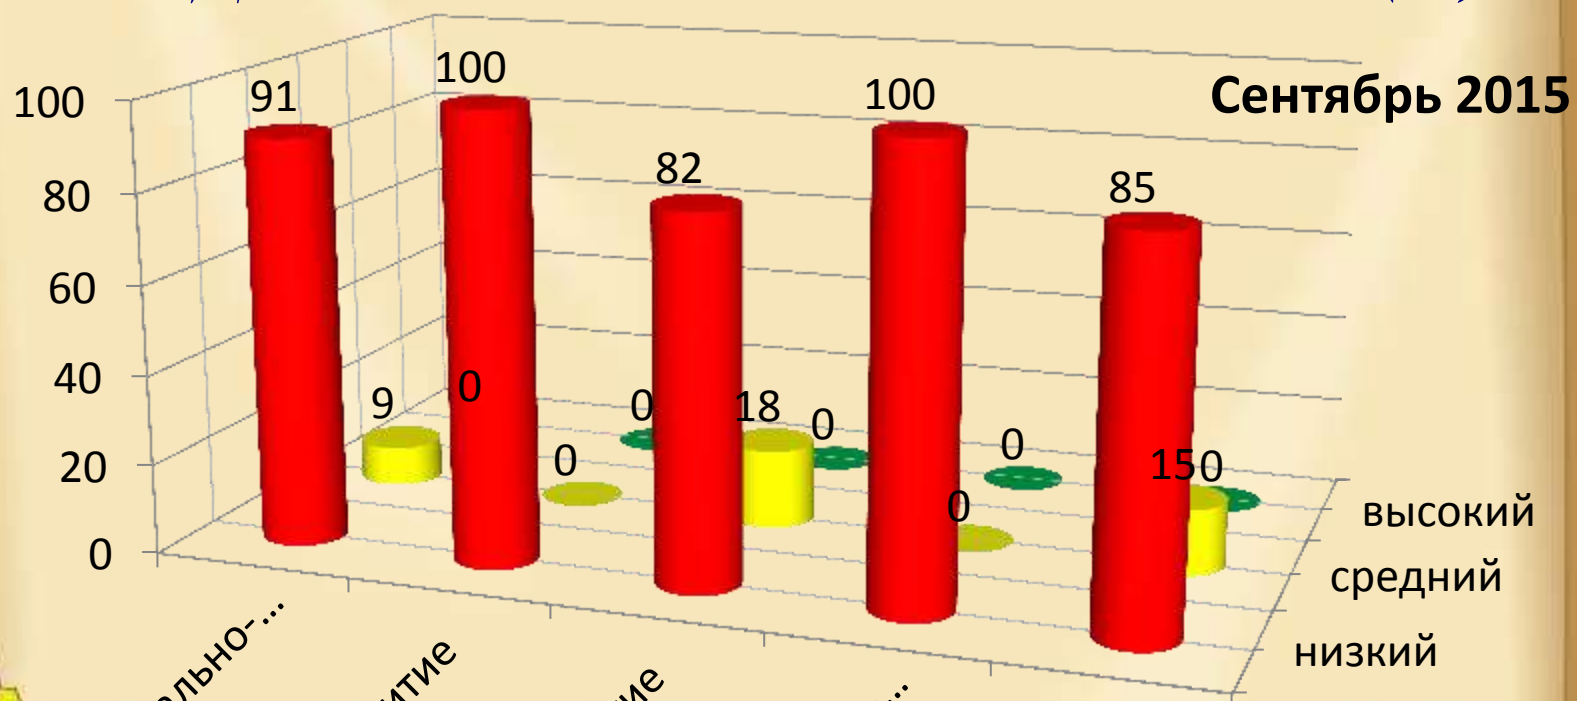

*Воспитатели:
Белихова Надежда Александровна
Пугач Елена Сергеевна*

*Санкт-Петербург
2015-2016 уч.г.*

НАШИ ВОСПИТАННИКИ

*Списочный состав — 22 ребёнка.
Из них мальчиков — 12; девочек — 10.*

■ мальчики ■ девочки

Состав семьи, %

■ 1 ребёнок
■ 2 ребёнка
■ 3 и более

СОСТОЯНИЕ ЗДОРОВЬЯ ВОСПИТАННИКОВ

Посещаемость, %

Группы здоровья, %

ОСВОЕНИЕ ВОСПИТАНИКАМИ ОБРАЗОВАТЕЛЬНОЙ ПРОГРАММЫ ДОШКОЛЬНОГО ОБРАЗОВАНИЯ (%)

ОСВОЕНИЕ ВОСПИТАННИКАМИ ОБРАЗОВАТЕЛЬНОЙ ПРОГРАММЫ ДОШКОЛЬНОГО ОБРАЗОВАНИЯ (%)