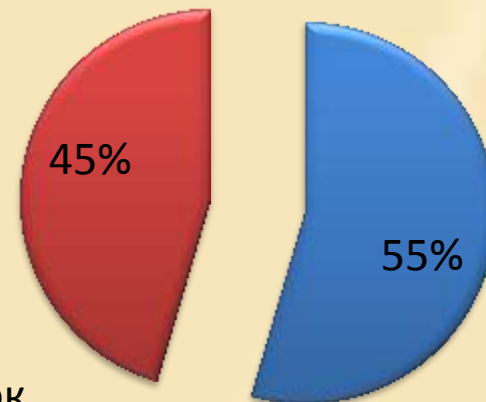

*Воспитатели:
Белихова Надежда Александровна
Пугач Елена Сергеевна*

*Санкт-Петербург
2015-2016 уч.г.*

НАШИ ВОСПИТАННИКИ

*Списочный состав — 22 ребёнка.
Из них мальчиков — 12; девочек — 10.*

■ мальчики ■ девочки

Состав семьи, %

■ 1 ребёнок
■ 2 ребёнка
■ 3 и более

СОСТОЯНИЕ ЗДОРОВЬЯ ВОСПИТАННИКОВ

Посещаемость, %

Группы здоровья, %

ОСВОЕНИЕ ВОСПИТАНИКАМИ ОБРАЗОВАТЕЛЬНОЙ ПРОГРАММЫ ДОШКОЛЬНОГО ОБРАЗОВАНИЯ (%)

ОСВОЕНИЕ ВОСПИТАННИКАМИ ОБРАЗОВАТЕЛЬНОЙ ПРОГРАММЫ ДОШКОЛЬНОГО ОБРАЗОВАНИЯ (%)