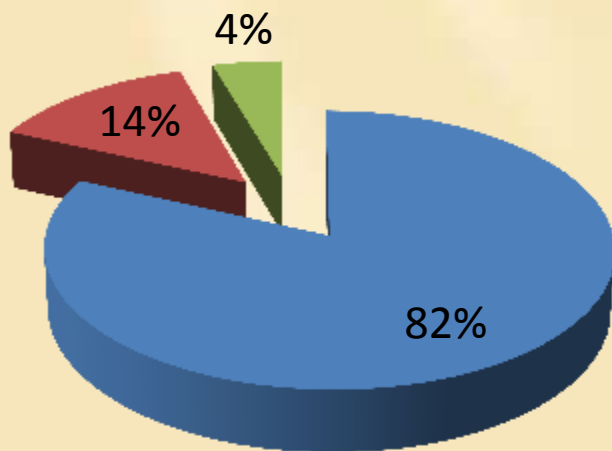

*Воспитатели:
Белихова Надежда Александровна
Пугач Елена Сергеевна*

*Санкт-Петербург
2015-2016 уч.г.*

НАШИ ВОСПИТАННИКИ

*Списочный состав — 22 ребёнка.
Из них мальчиков — 12; девочек — 10.*

■ мальчики ■ девочки

Состав семьи, %

■ 1 ребёнок
■ 2 ребёнка
■ 3 и более

СОСТОЯНИЕ ЗДОРОВЬЯ ВОСПИТАННИКОВ

Посещаемость, %

Группы здоровья, %

ОСВОЕНИЕ ВОСПИТАНИКАМИ ОБРАЗОВАТЕЛЬНОЙ ПРОГРАММЫ ДОШКОЛЬНОГО ОБРАЗОВАНИЯ (%)

ОСВОЕНИЕ ВОСПИТАННИКАМИ ОБРАЗОВАТЕЛЬНОЙ ПРОГРАММЫ ДОШКОЛЬНОГО ОБРАЗОВАНИЯ (%)